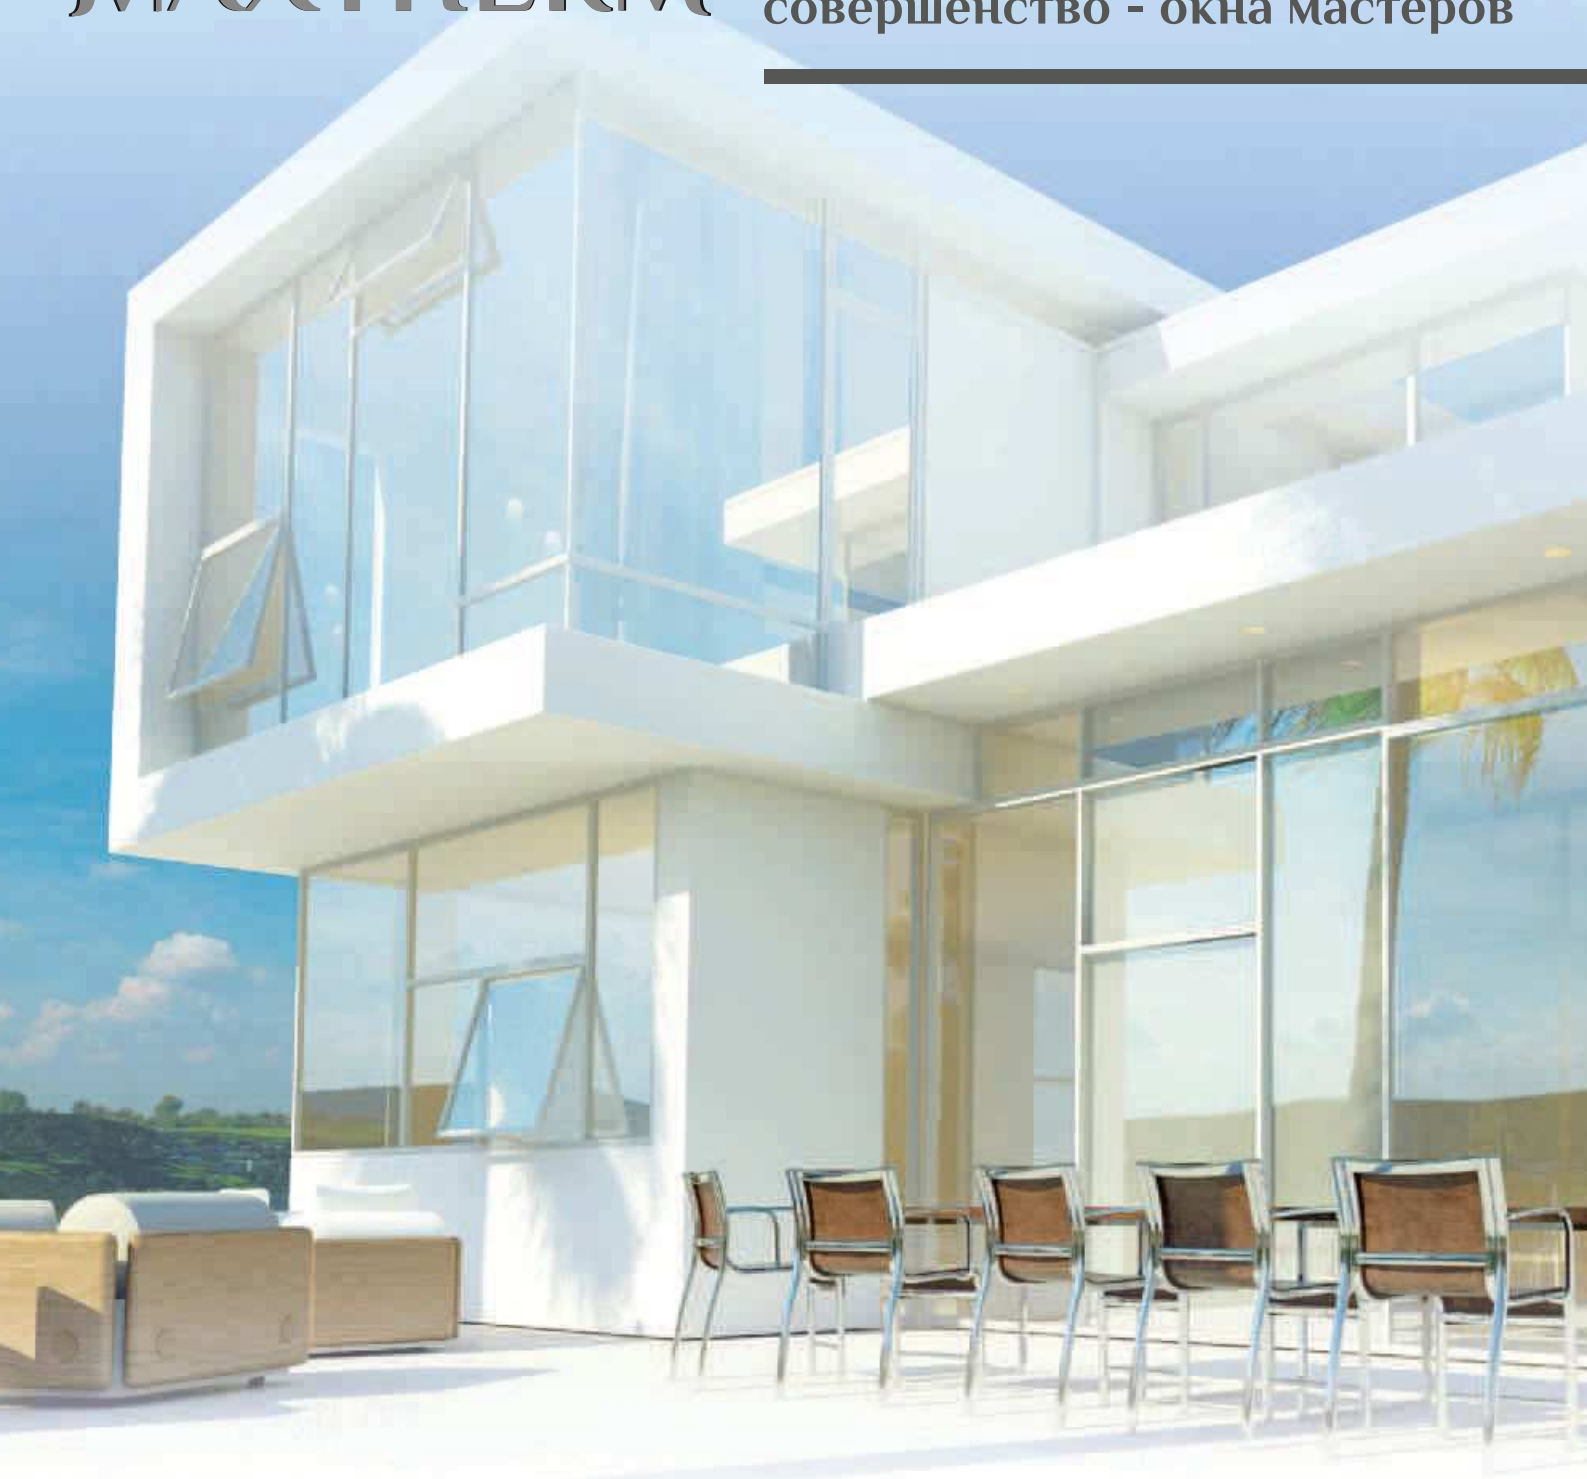

# MAXTHERM

МАКСимальное  
совершенство - окна мастеров

---

# MAXTHERM

Окна **MAXTHERM** - это идеальное соединение визуальных и бытовых качеств, они удовлетворяют самых требовательных Клиентов. Строение профилей и примененные развязки позволяют достичь наивысших термо- и звукоизоляционных параметров в энергосберегающем и пассивном строительстве. Окна **MAXTHERM** - это красивый, современный, спроектированный исключительно компанией **SONAROL** и защищенный авторским правом дизайн, вызывающий у Клиента ощущение обладания чем-то исключительным. Окна **MAXTHERM** - это неограниченная палитра форм, функций, видов окон и цветов, добавляющих блеска любому помещению и архитектуре здания.