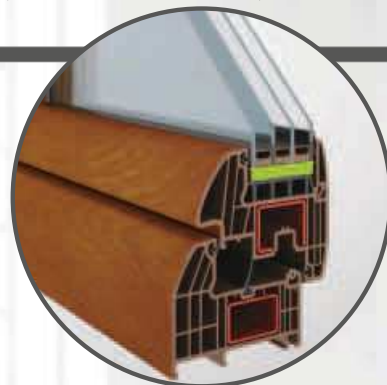

МАКСимально герметичные

система трех сменных уплотнений и возможность регулировки створки окна в трех плоскостях обеспечивают герметичность и улучшает звукоизоляцию окон.

МАКСимально долговечные

оконные профили толщиной класса А и специально профилированные усиления обеспечивают наивысшую прочность окон. Устойчивость ПВХ перед воздействием атмосферных осадков в соединении с третьим уплотнением, отделяющим, так называемую, сухую камеру оконной окантовки, делают окна MAXTHERM максимально долговечными.

МАКСимально соответствующие

разнообразие форм, функций и цветов позволяет приспособить окна MAXTHERM к потребностям и вкусам наиболее требовательных Клиентов.

МАКСимально многокамерные

восьмикамерные профили рам обеспечивают наивысшие звукоизоляционные параметры и наилучшее теплосбережение.

МАКСимально широкие

система профилей с шириной рамы 94 мм и створки 100 мм, обеспечивают термоизоляцию наивысшего уровня.

МАКСимально теплые

двух-, и даже трехкамерные стеклопакеты, шириной 48 мм, с U-значением от 0,5 до 0,3 Вт/м²К, в соединении с специальными термовкладышами к профилям, позволяют получить значение теплообмена для данного окна $U = 0,59$ Вт/м²К.

МАКСимально безопасные

возможность применения специальных стекол, замков и противовзломных приборов эффективно затруднит проникновение через окна MAXTHERM "любителей чужой собственности".

МАКСимально красивые

защищенная авторским правом, современная, деликатная и уникальная линия профилей дает Клиенту ощущение обладания исключительно красивыми и неповторимыми окнами MAXTHERM

Авторизованный пункт продажи

SONAROL

SONAROL полное товарищество Najda,
ул. Польна 27,
18-420 Едвабнэ,
тел./факс +48 86 217 22 11
www.sonarol.pl